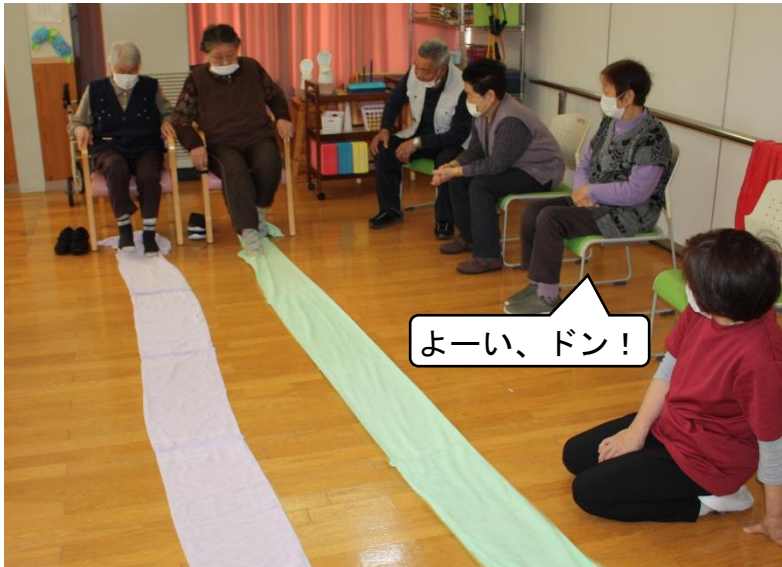

東 部 だ よ り

【足力比べゲーム】

4月の1週目は、下肢の筋力低下予防の為に、足の指先を使ったゲームを行いました。素早く足を動かして長いタオルを引き寄せ、対戦相手に勝ちたいという気持ちで勝負に挑まれ、一生懸命頑張っていました。