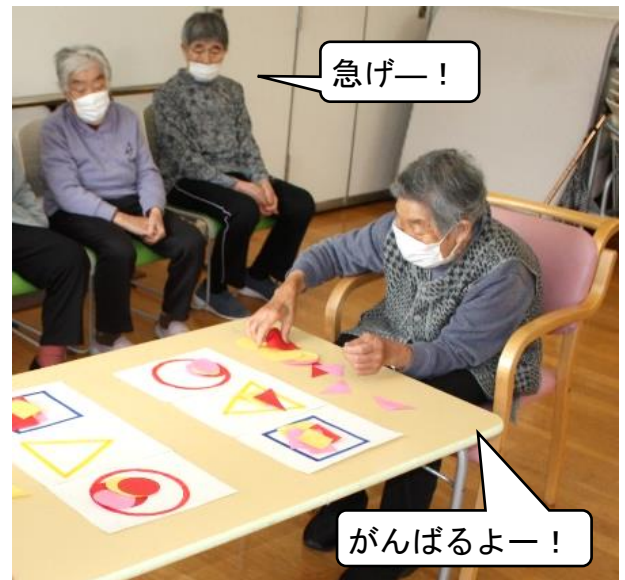

### 【ドライブ】

5月の2週目は、くずまき高原牧場までお花見ドライブに出掛けました。曲りから元木までの桜並木や、新緑の山々を車窓から眺め、初夏の清々しい季節を感じていました。

くずまき高原牧場では、風に揺られる鯉のぼりや可愛らしい動物を見物し、目の前の広大な景色に気分もリフレッシュした様でした。

青々とした牧草を美味しそうに食べる羊たち

ちょうど見頃を迎えた桜並木 

### 【丸・三角・四角ゲーム】

5月の3週目は、瞬時に形を見極め、同じ形で仕分けるゲームを行いました。一番早く仕分けた人の勝ちというルールで行い、手際良く仕分ける方や焦ってカードを上手くつかめない方もいましたが、頭と指先を使い、楽しみながら脳トレになっていた様でした。

終わるまでのタイムで順位が決まります！

手が滑り思う様にカードが取れません